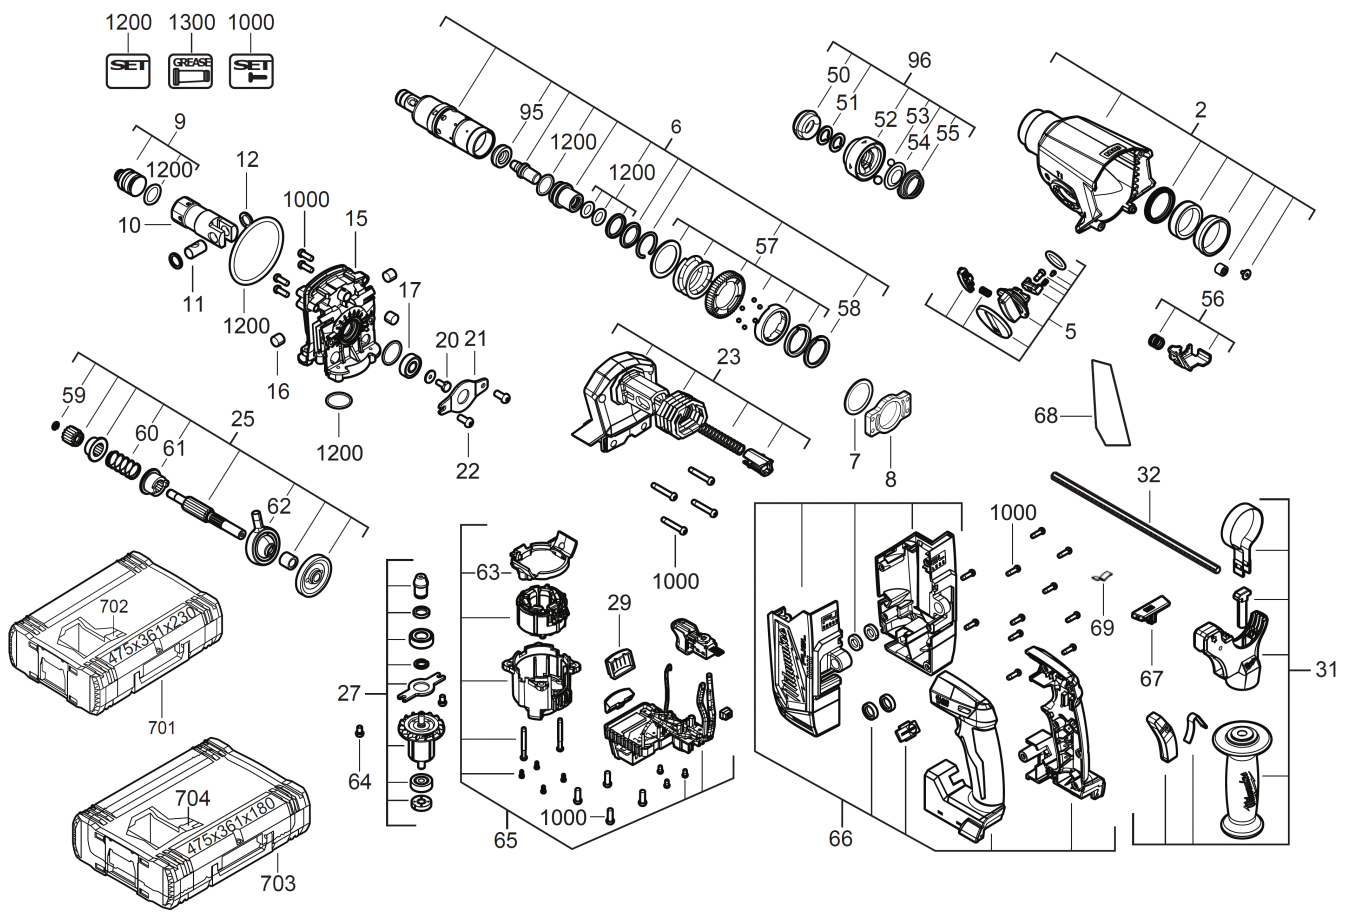

M18FH-0X FUEL SDS-+ 26MM HAMMER XXX

4933478500 - M18FH-0X - 4000491693

Position	Quantity	Description	Part number	EAN
0002 1	1	GEAR HEAD	4931479580	4058546393434
0005 2	1	TURNING KNOB	4931479581	4058546393441
0006 3	1	SPINDLE SLEEVE	4931479582	4058546393458
0007 4	1	WASHER	4931479583	4058546393465
0008 5	1	BEARING BRACKET	4931479584	4058546393472
0009 6	1	STRIKER	4931479585	4058546393489
0010 7	1	PISTON	4931479586	4058546393496
0011 8	1	CRANK PIN	4931479587	4058546393502
0012 9	2	WASHER	4931479588	4058546393519
0015 10	1	GEAR CASE	4931479589	4058546393526
0016 11	3	FELT	4931436536	4002395251254
0017 12	1	BALL BEARING	4931479590	4058546393533
0020 13	1	SCREW	4931479591	4058546393540
0021 14	1	RETAINER	4931479592	4058546393557
0022 15	2	SCREW	4931466678	4058546278953
0023 16	1	COVER	4931479593	4058546393564
0025 17	1	WOBBLE DRIVE	4931494322	4058546468941
0027 18	1	ROTOR	4931494323	4058546468958
0029 19	1	COVER	4931479596	4058546393595
0031 20	1	AUXILIARY HANDLE	4931479597	4058546393601
0032 21	1	DEPTH GAUGE	4931479598	4058546393618
0050 22	1	RUBBER CAP	561993001	4002395854936
0051 23	2	RING	4931436764	4002395179831
0052 24	1	SLEEVE	4931479599	4058546393625
0053 25	2	BALL	4931453606	4002395143832
0054 26	1	PLATE	4931436765	4002395179824
0055 27	1	SPRING	4931453607	4002395143849
0056 28	1	LOCKING PLATE	4931479600	4058546393632
0057 29	1	DRIVE GEAR	4931479601	4058546393649
0058 30	1	SNAP RING	4931479602	4058546393656
0059 31	1	WASHER	633525001	4002395854141
0060 32	1	SPRING	4931479603	4058546393663
0061 33	1	SLEEVE	4931479604	4058546393670
0062 34	1	AXLE WOBBLE	4931479605	4058546393687
0063 35	1	CLAMPING PIECE	4931479606	4058546393694
0064 36	2	SCREW	4931479607	4058546393700
0065 37	1	ELECTRONIC	4931479608	4058546393717
0066 38	1	HOUSING	4931479609	4058546393724
0067 39	1	SLIDER	4931479610	4058546393731
0068 40	1	RATING PLATE	4931494324	4058546468965
0069 41	1	SPRING PLATE	4931479612	4058546393755
0095 42	1	STOP WASHER	4931479613	4058546393762
0096 43	1	CHUCK	4931479614	4058546393779
0702 44	1	INSERT	4931479615	4058546393786
0704 45	1	INSERT	4931507267	4058546597788
1000 46	1	SCREW	4931479616	4058546393793
1200 47	1	O-RING	4931479617	4058546393809
1300 48	1	GEAR GREASE	4931443288	4002395255627
0701 49	1	HD Box 3 - 1pc	4932453386	4002395143634